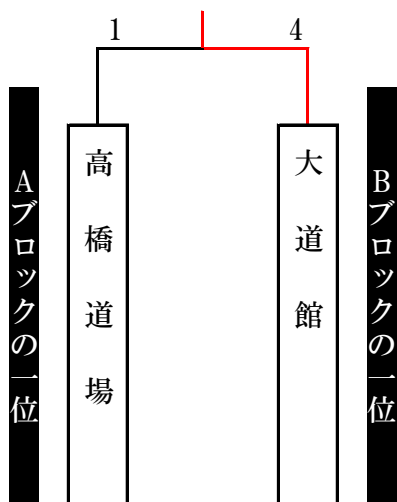

- 最優秀選手 丸屋 玲 (高橋道場)
- 東北大会出場チーム 大道館