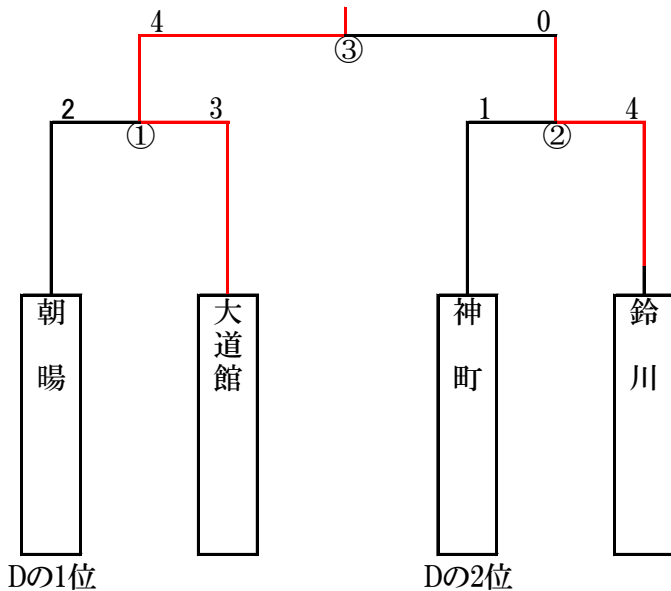

1位のみ予選通過

男子決勝トーナメント

【Aブロック (第1試合場)】

- 優勝 高橋道場
- 準優勝 立川
- 第3位 連生館
- 第3位 中山

男子決勝トーナメント

【Bブロック (第2試合場)】

- 優勝 大道館
- 準優勝 鈴川
- 第3位 朝陽
- 第3位 神町

東北大会出場チーム決定戦