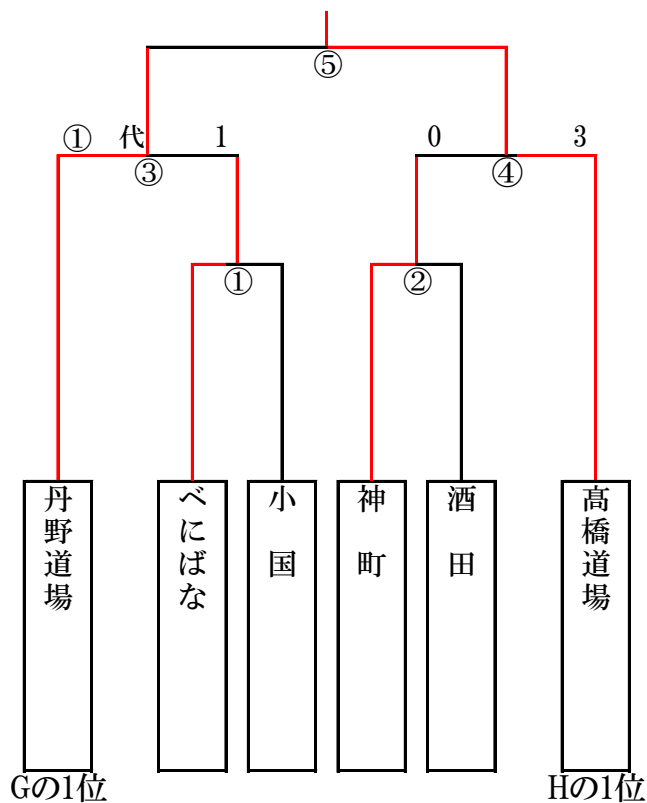

(第2試合場)

- 最優秀選手 丸屋 玲 (高橋道場)
- 東北大会出場チーム 大道館

女子予選リーグ組み合わせ【Cブロック(第3試合場)】

G	丹野	袖崎	小国	鈴川	勝	負	順位
丹野		1	7	13			1
袖崎				8			2
小国				2			3
鈴川							4

1位・2位まで予選通過

I	べにばな	大塚	おもたか	勝	負	順位
べにばな		5	15			1
大塚			11			2
おもたか						3

1位のみ予選通過

H	高橋	大石田	河北	酒田	勝	負	順位
高橋		3	9	14			1
大石田				10			3
河北				4			3
酒田							2

1位・2位まで予選通過

J	立川	山辺	神町	勝	負	順位
立川		6	16			2
山辺			12			3
神町						1

1位のみ予選通過

女子決勝トーナメント 第3試合場

優勝 東北大会出場
高橋道場

準優勝 丹野道場