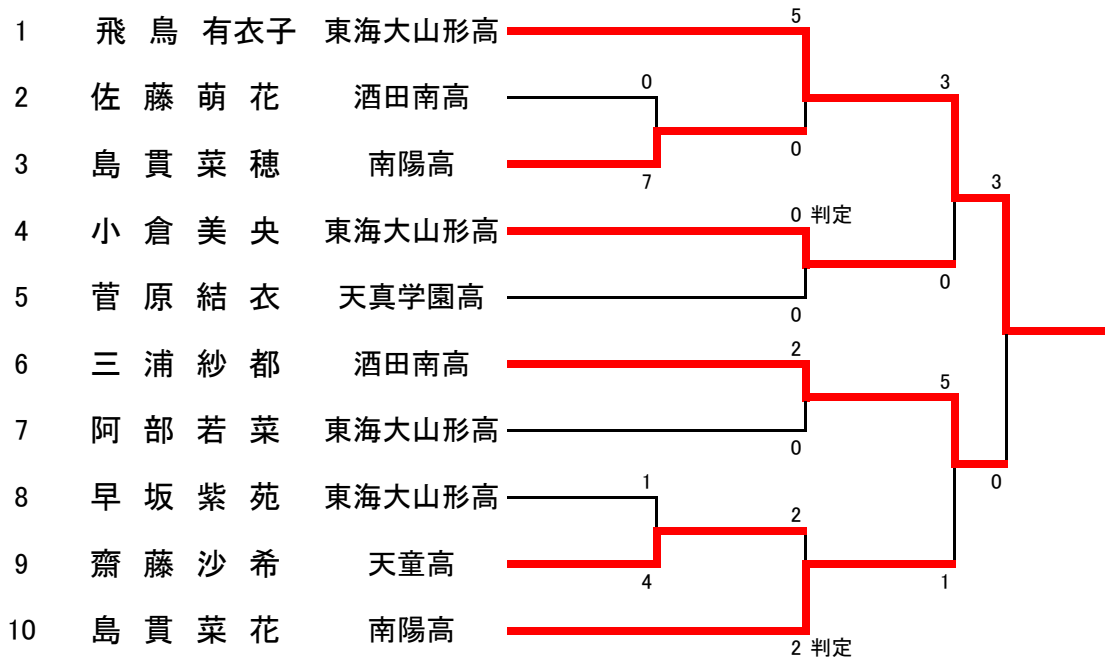

平成27年度

第70回国民体育大会夏秋季大会山形県予選会
兼 第42回東北総合体育大会山形県予選会

平成27年7月12日

県総合運動都市公園 サブアリーナ

種目・種別		順位		1位	2位	3位	3位
		形	組手				
少年女子	形	齋藤 沙希 天童高校		阿部 若菜 東海大山形高校	早坂 紫苑 東海大山形高校	菅原 結衣 天真学園高校	
	組手	飛鳥 有衣子 東海大山形高校		三浦 紗都 酒田南高校	小倉 美央 東海大山形高校	島貫 菜花 南陽高校	
少年男子	形	細矢 魁斗 天童高校		笹原 渉平 酒田南高校	後藤 大和 酒田南高校	叶内 史也 酒田南高校	
	組手	阿部 拓実 東海大山形高校		菅原 元気 酒田南高校	後藤 大和 酒田南高校	廣木 駆 東海大山形高校	
成年女子	形	今野 桃 山梨学院大学					
	組手	小林 未侑 大正大学		仙台 丈子 東北学院大学	淀野 安奈 東北福祉大学		
成年男子	形	齋藤 蓮 山梨学院大学					
	組	軽量級	金子 裕哉 山梨学院大学		鈴木 峻太 山梨学院大学	丸岡 秀光 (株)五十嵐工業	
		中量級	叶内 奨也 日本体育大学				
	手	重量級	武川 秀俊 日本大学		伊藤 学 (株)齋藤農機製作所	佐藤 一成 国土館大学	

少年女子 形

少年女子 組手

少年男子 形

少年男子 組手

成年女子 形

1 今野 桃 山梨学院大 $\frac{\text{ハッサイダイ}}{\text{マツムローハイ}}$

成年女子 組手

1 小林 未 侑 大正大 