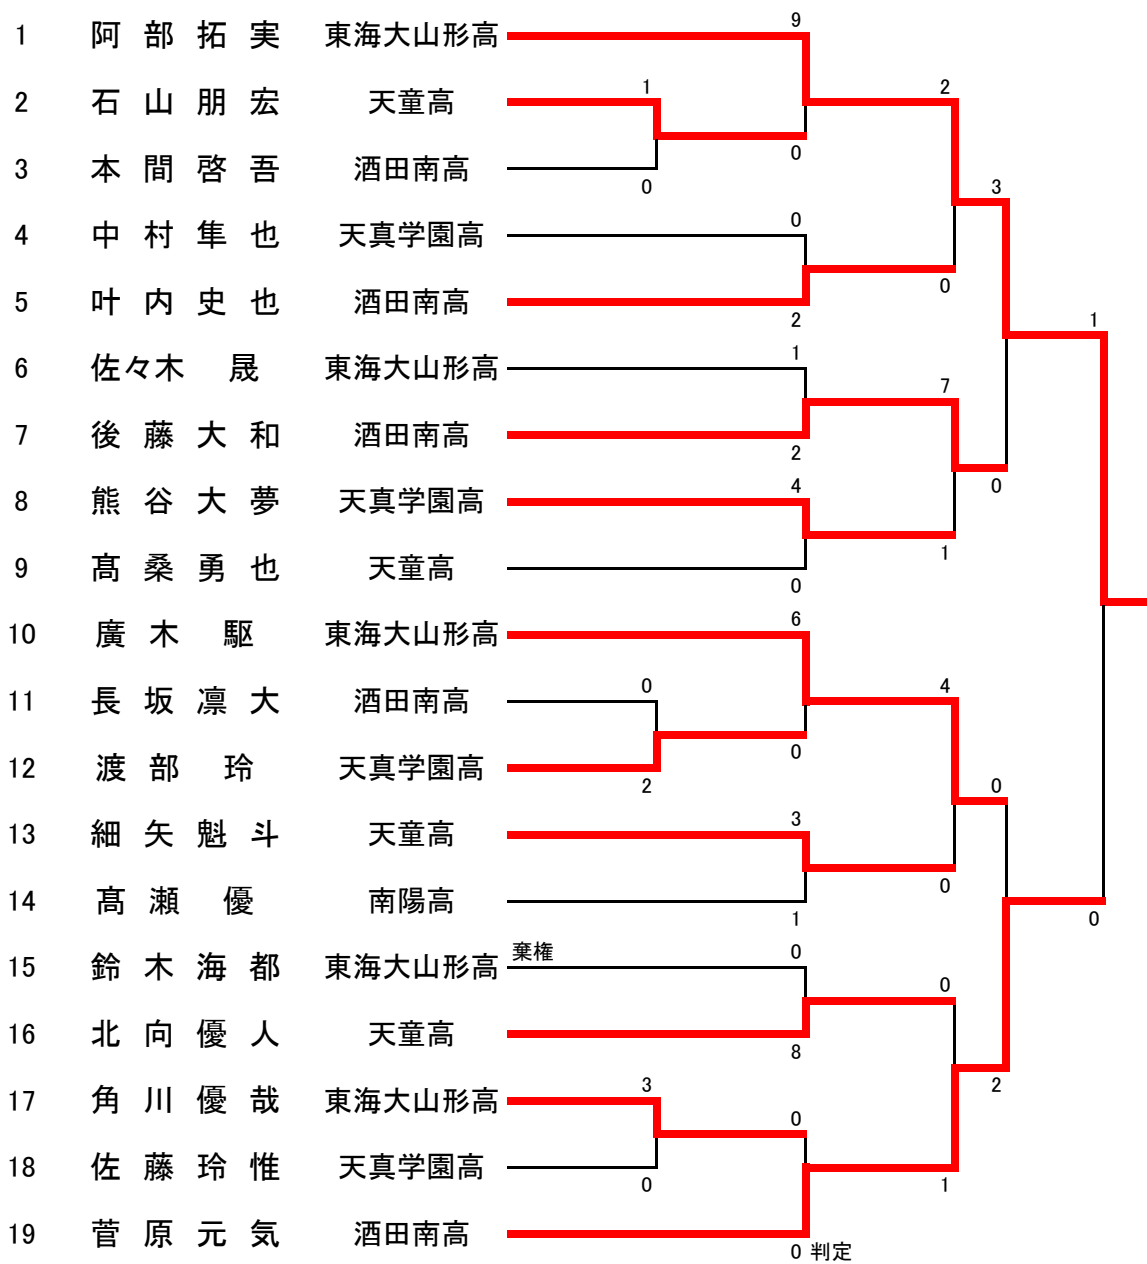

少年女子 形

少年女子 組手

少年男子 形

少年男子 組手

成年女子 形

1 今野 桃 山梨学院大 $\frac{\text{ハッサイダイ}}{\text{マツムローハイ}}$

成年女子 組手

1 小林 未 侑 大正大 