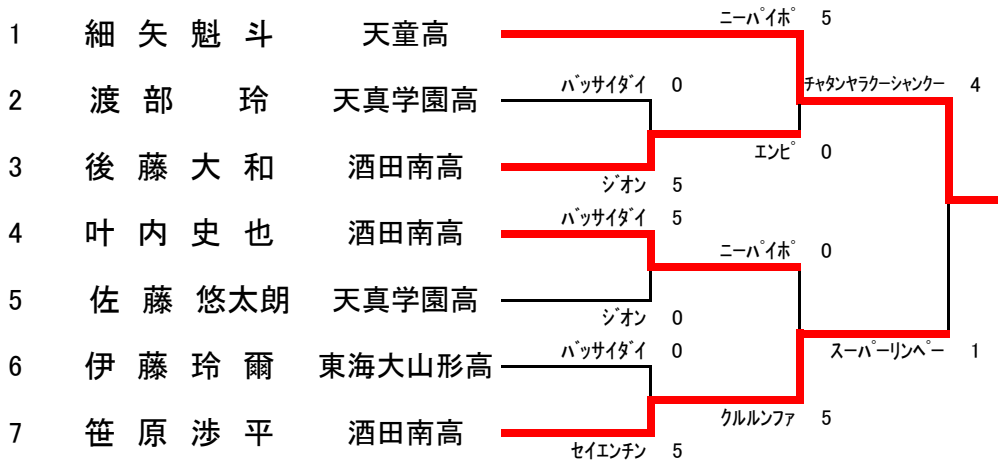

平成27年度

第70回国民体育大会夏秋季大会山形県予選会
兼 第42回東北総合体育大会山形県予選会

平成27年7月12日

県総合運動都市公園 サブアリーナ

種目・種別		順位		1位	2位	3位	3位
		形	組手				
少年女子	形	齋藤 沙希 天童高校		阿部 若菜 東海大山形高校	早坂 紫苑 東海大山形高校	菅原 結衣 天真学園高校	
	組手	飛鳥 有衣子 東海大山形高校		三浦 紗都 酒田南高校	小倉 美央 東海大山形高校	島貫 菜花 南陽高校	
少年男子	形	細矢 魁斗 天童高校		笹原 渉平 酒田南高校	後藤 大和 酒田南高校	叶内 史也 酒田南高校	
	組手	阿部 拓実 東海大山形高校		菅原 元気 酒田南高校	後藤 大和 酒田南高校	廣木 駆 東海大山形高校	
成年女子	形	今野 桃 山梨学院大学					
	組手	小林 未侑 大正大学		仙台 丈子 東北学院大学	淀野 安奈 東北福祉大学		
成年男子	形	齋藤 蓮 山梨学院大学					
	組	軽量級	金子 裕哉 山梨学院大学		鈴木 峻太 山梨学院大学	丸岡 秀光 (株)五十嵐工業	
		中量級	叶内 奨也 日本体育大学				
	手	重量級	武川 秀俊 日本大学		伊藤 学 (株)齋藤農機製作所	佐藤 一成 国土館大学	

少年女子 形

少年女子 組手

少年男子 形

少年男子 組手

成年女子 形

1 今野 桃 山梨学院大 $\frac{\text{ハッサイダイ}}{\text{マツムローハイ}}$

成年女子 組手

1 小林 未 侑 大正大 