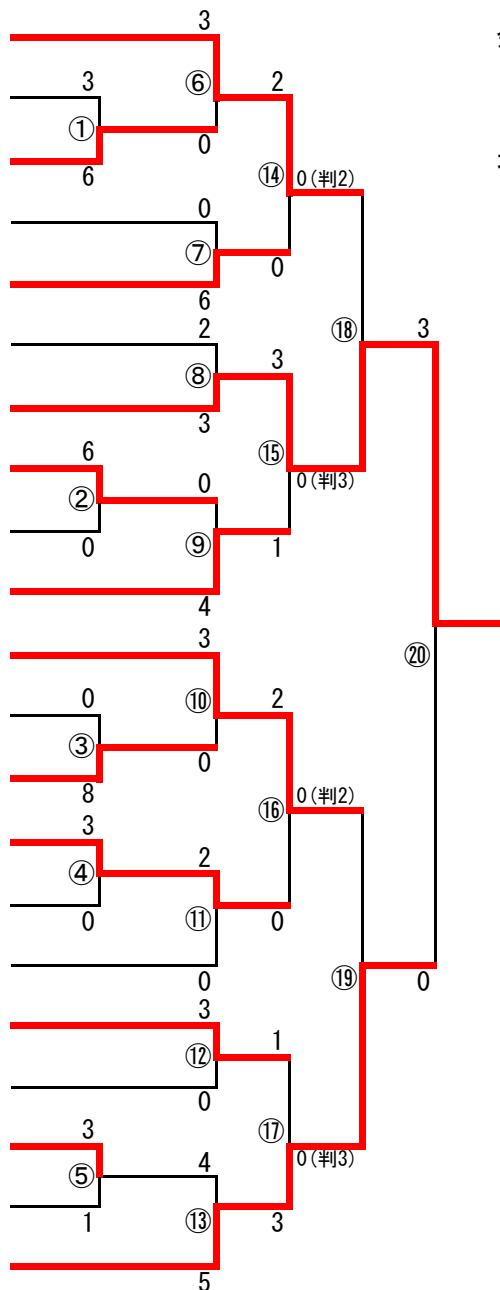

<少年男子 個人組手>

1	金子 裕哉	東海大学山形高
2	松田 紳矢	新庄北高校
3	菅原 元気	酒田南高校
4	叶内 史也	酒田南高校
5	武川 秀俊	天真学園高校
6	後藤 勇崇	東海大学山形高
7	佐藤 一成	酒田南高校
8	丸岡 秀光	天真学園高校
9	三木 省之介	東海大学山形高校
10	齋藤 蓮	天童高校
11	北浦 大生	天真学園高校
12	阿崎 賢史	新庄北高校
13	須藤 歩夢	酒田南高校
14	山本 佳樹	天真学園高校
15	横田 駿介	東海大学山形高
16	北向 航大	天童高校
17	熊谷 強磨	天真学園高校
18	佐藤 大喜	酒田南高校
19	藤井 壮梧	酒田南高校
20	梅津 佑麻	天童高校
21	島津 禎久	東海大学山形高