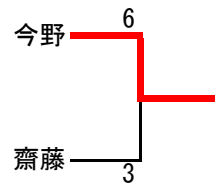

3位決定戦

叶内	ア-ナン (4)
横田	マツムラロ-ハイ (1)

<成年女子 形>

1	今野 桃	山梨学院大	セイエンチン (0)
2	遠田 ゆかり	東北福祉大	ハ ^レ ツサイ ^レ イ (5)

<成年男子 形>

なし

<少年女子 個人組手>

1	菅原 菜幹	南陽高校
2	井上 夕希	天童高校
3	星川 南	酒田南高校
4	伊藤 希恵	天童高校
5	飛鳥 有衣子	東海大学山形高校
6	高橋 薫奈	酒田南高校
7	小林 未侑	天童高校

<少年男子 個人組手>

1	金子 裕哉	東海大学山形高
2	松田 紳矢	新庄北高校
3	菅原 元気	酒田南高校
4	叶内 史也	酒田南高校
5	武川 秀俊	天真学園高校
6	後藤 勇崇	東海大学山形高
7	佐藤 一成	酒田南高校
8	丸岡 秀光	天真学園高校
9	三木 省之介	東海大学山形高校
10	齋藤 蓮	天童高校
11	北浦 大生	天真学園高校
12	阿崎 賢史	新庄北高校
13	須藤 歩夢	酒田南高校
14	山本 佳樹	天真学園高校
15	横田 駿介	東海大学山形高
16	北向 航大	天童高校
17	熊谷 強磨	天真学園高校
18	佐藤 大喜	酒田南高校
19	藤井 壮梧	酒田南高校
20	梅津 佑麻	天童高校
21	島津 禎久	東海大学山形高

〈成年女子 組手〉

3位決定戦

〈成年男子組手 轻量級〉

〈成年男子組手 中量級〉

〈成年男子組手 重量級〉