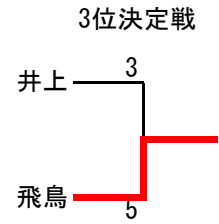

3位決定戦

叶内	ア-ナン (4)
横田	マツムラロ-ハイ (1)

<成年女子 形>

1	今野 桃	山梨学院大	セイエンチン (0)
2	遠田 ゆかり	東北福祉大	ハ ^レ ツサイ ^レ イ (5)

<成年男子 形>

なし

<少年女子 個人組手>

1	菅原 菜幹	南陽高校
2	井上 夕希	天童高校
3	星川 南	酒田南高校
4	伊藤 希恵	天童高校
5	飛鳥 有衣子	東海大学山形高校
6	高橋 薫奈	酒田南高校
7	小林 未侑	天童高校