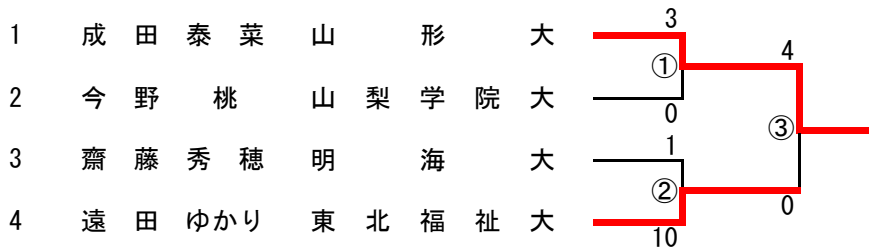

〈成年女子 組手〉

3位決定戦

〈成年男子組手 轻量級〉

〈成年男子組手 中量級〉

〈成年男子組手 重量級〉