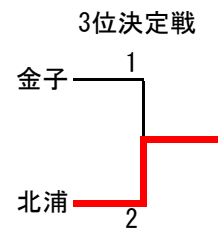

<少年男子 個人組手>

1	金子 裕哉	東海大学山形高
2	松田 紳矢	新庄北高校
3	菅原 元気	酒田南高校
4	叶内 史也	酒田南高校
5	武川 秀俊	天真学園高校
6	後藤 勇崇	東海大学山形高
7	佐藤 一成	酒田南高校
8	丸岡 秀光	天真学園高校
9	三木 省之介	東海大学山形高校
10	齋藤 蓮	天童高校
11	北浦 大生	天真学園高校
12	阿崎 賢史	新庄北高校
13	須藤 歩夢	酒田南高校
14	山本 佳樹	天真学園高校
15	横田 駿介	東海大学山形高
16	北向 航大	天童高校
17	熊谷 強磨	天真学園高校
18	佐藤 大喜	酒田南高校
19	藤井 壮梧	酒田南高校
20	梅津 佑麻	天童高校
21	島津 禎久	東海大学山形高