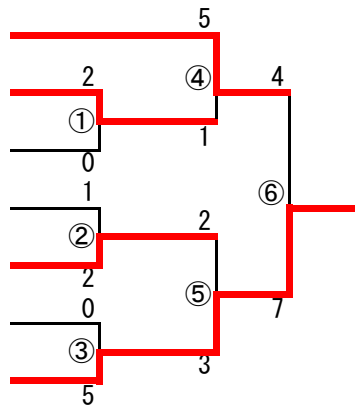

3位決定戦

叶内	ア-ナン (4)
横田	マツムラロ-ハイ (1)

<成年女子 形>

1	今野 桃	山梨学院大	セイエンチン (0)
2	遠田 ゆかり	東北福祉大	ハ ^レ ツサイ ^レ イ (5)

<成年男子 形>

なし

<少年女子 個人組手>

1	菅原 菜幹	南陽高校
2	井上 夕希	天童高校
3	星川 南	酒田南高校
4	伊藤 希恵	天童高校
5	飛鳥 有衣子	東海大学山形高校
6	高橋 薫奈	酒田南高校
7	小林 未侑	天童高校