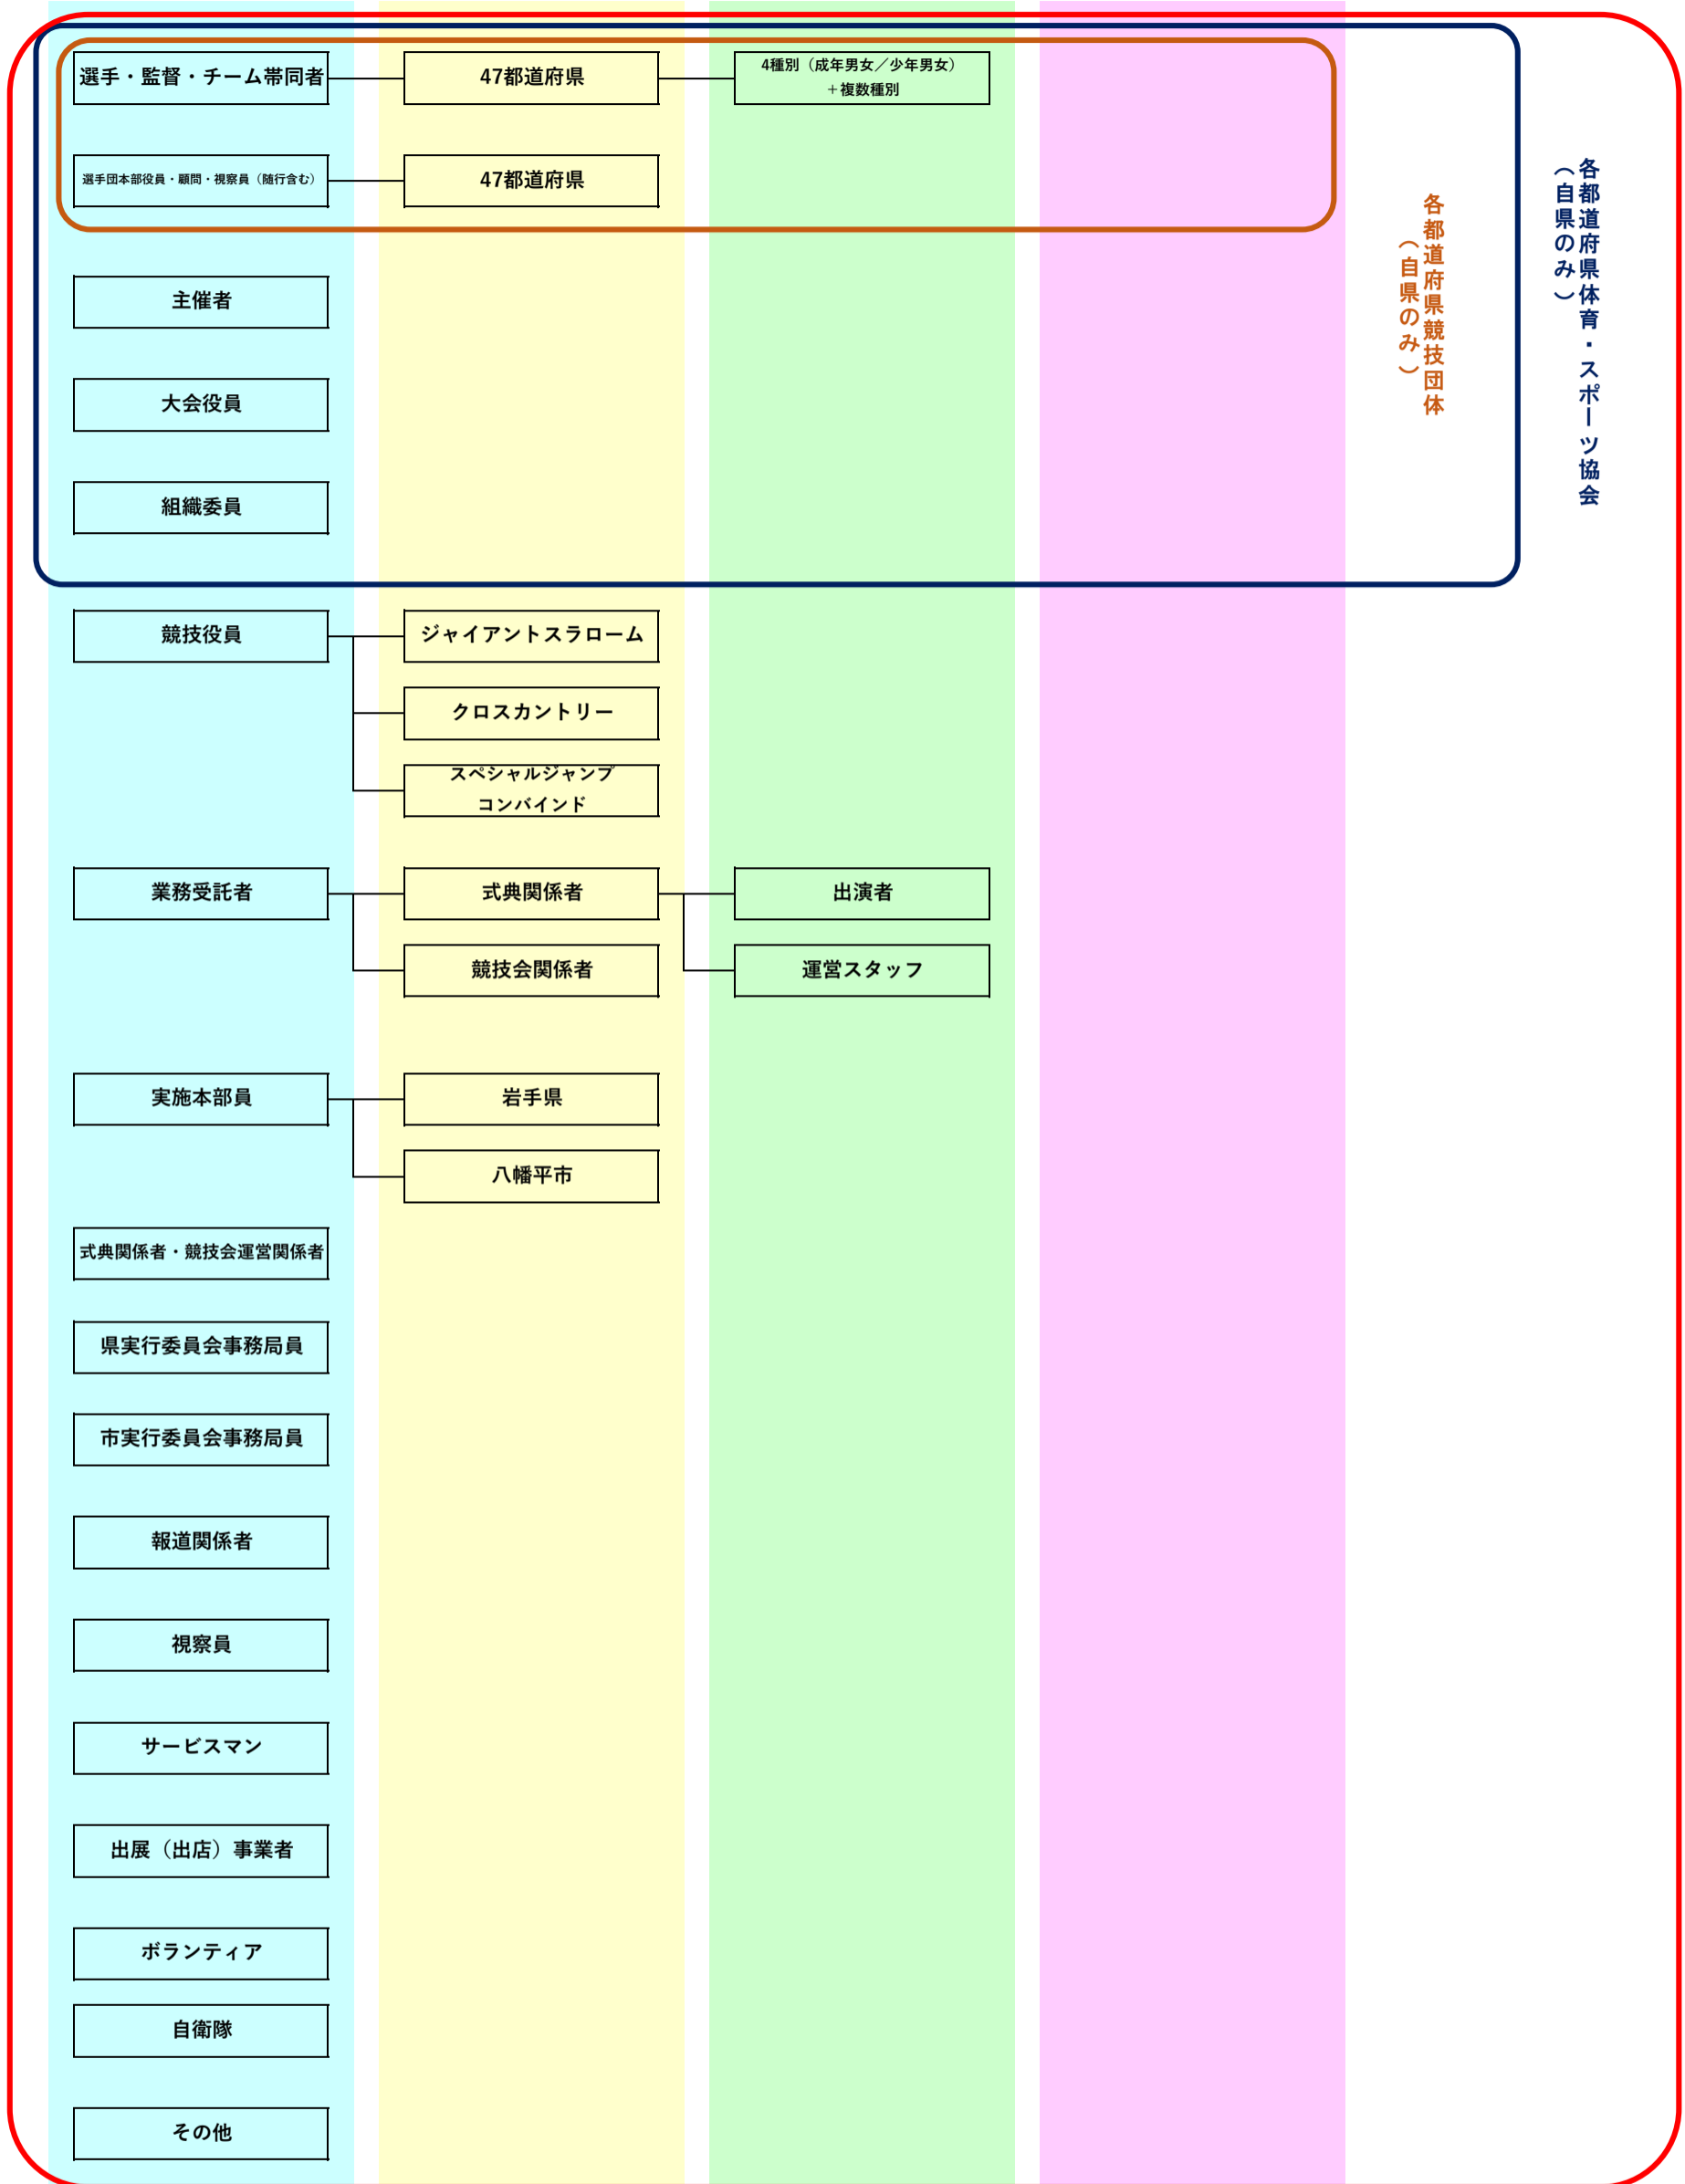

いわて八幡平白銀国体イベント設定カテゴリー構成及び管理者閲覧範囲

【参加種別1】 → 【参加種別2】 → 【参加種別3】 → 【参加種別4】

(JSPPO・岩手県・NF「当該競技のみ」・八幡平市) 大会主催者